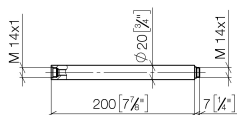

12 120 970

	Cromo spazzolato	12 120 970-93
	Light Gold spazzolato	12 120 970-27

Compatibile con: IMO, LULU, MADISON,
MEM, TARA, CL.1, LISSÉ, VAIA, META,
CYO

Prolunga per doccetta verticale 200 mm - Cromo spazzolato

IMO

12 120 970

12 120 970

mm [inches]

12 120 970

Parts for other
finishes can be found
here: Light Gold
spazzolato

Elenco delle parti di ricambio

N.	Codice articolo	Denominazione	Quantità necessaria	Tempo di produzione
1	90 14 10 011 00 90	guarnizione	1	2
2	09 24 04 180-93	prolunga	1	20