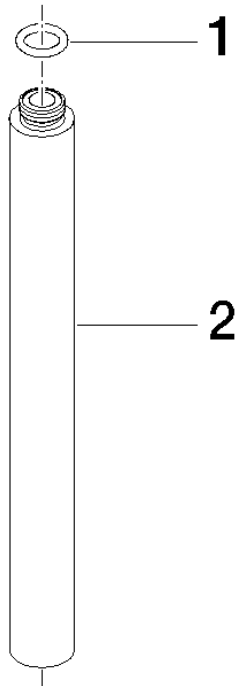

12 120 970

	Cromo spazzolato	12 120 970-93
	Light Gold spazzolato	12 120 970-27

Compatibile con: IMO, LULU, MADISON,
MEM, TARA, CL.1, LISSÉ, VAIA, META,
CYO

Prolunga per doccetta verticale 200 mm - Cromo spazzolato

IMO

12 120 970

12 120 970

mm [inches]

12 120 970

Parts for other
finishes can be found
here: Light Gold
spazzolato

Elenco delle parti di ricambio

N.	Codice articolo	Denominazione	Quantità necessaria	Tempo di produzione
1	90 14 10 011 00 90	guarnizione	1	2
2	09 24 04 180-93	prolunga	1	20